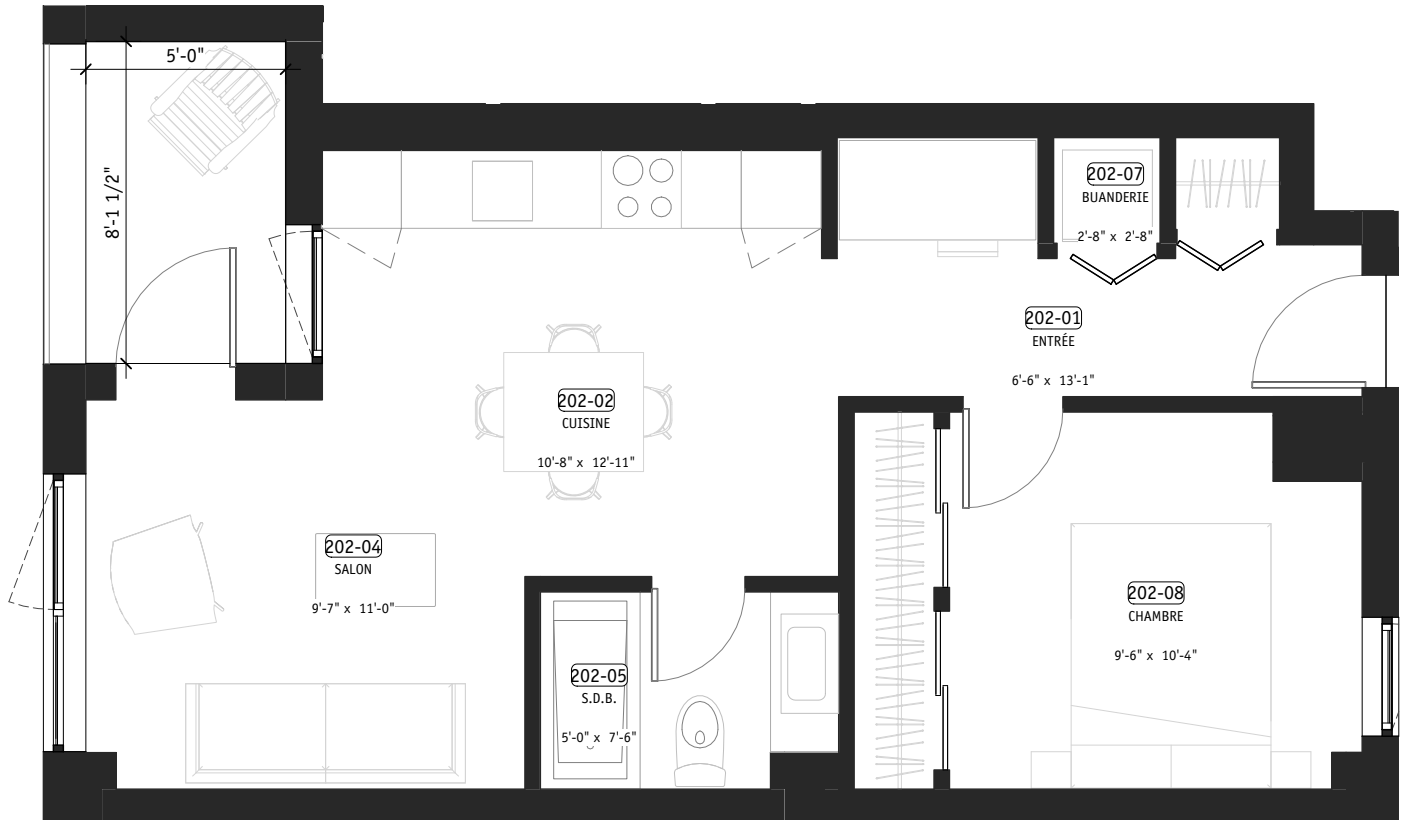

QV LOUTREMONT
CONDOMINIUMS

SUITE
202

CHAMBRE(S)
1

SUPERFICIE BRUTE
542 pi²

Entrée: 6' 6" X 13' 1"
Cuisine: 10' 8" X 12' 11"
Salon: 9' 7" X 11' 0"

Salle de bain: 5' 0" X 7' 6"
Chambre: 9' 6" X 10' 4"
Buanderie: 2' 8" X 2' 8"