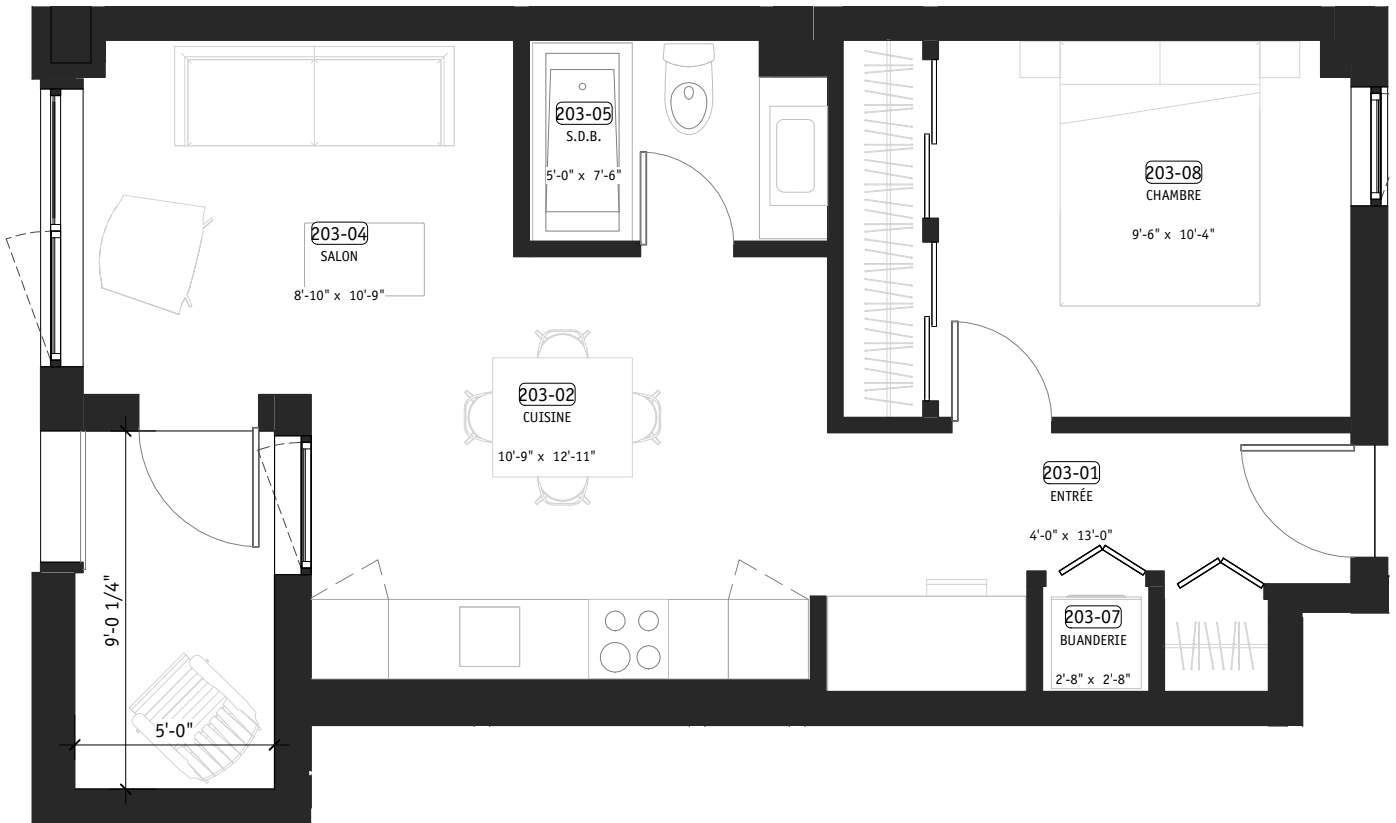

QV LOUTREMONT
CONDOMINIUMS

SUITE
203

CHAMBRE(S)
1

SUPERFICIE BRUTE
534 pi²

Entrée: 4' 0" X 13' 0"
Cuisine: 10' 9" X 12' 11"
Salon: 8' 10" X 10' 9"

Salle de bain: 5' 0" X 7' 6"
Chambre: 9' 6" X 10' 4"
Buanderie: 2' 8" X 2' 8"