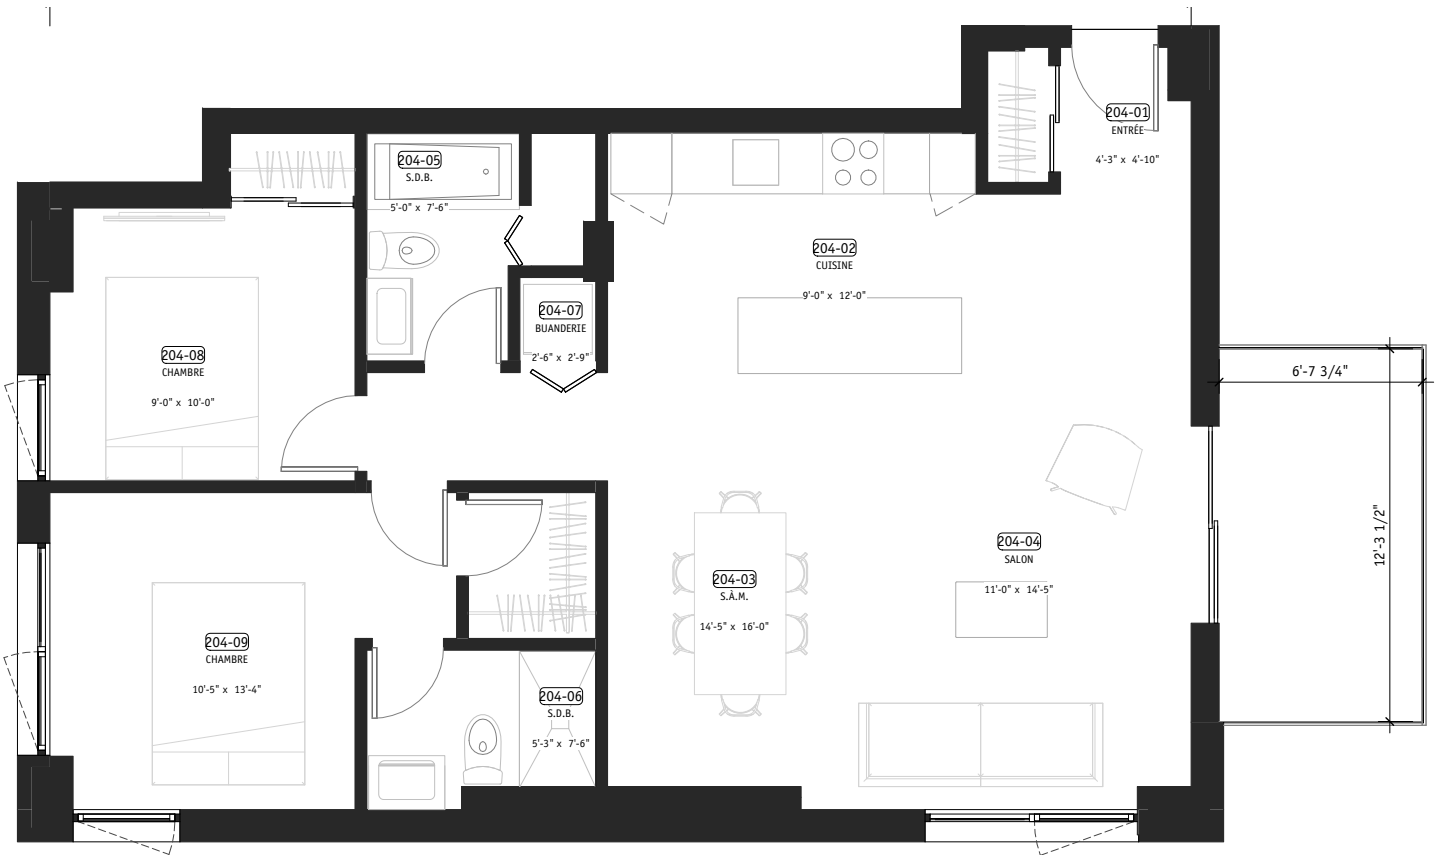

QV LOUTREMONT
CONDOMINIUMS

SUITE
204

CHAMBRE(S)
2

SUPERFICIE BRUTE
950 pi²

Entrée: 4' 3" X 4' 10"
Cuisine: 9' 0" X 12' 0"
Salle à manger: 14' 5" X 16' 0"
Salon: 11' 0" X 14' 5"
Salle de bain: 5' 0" X 7' 6"

Salle de bain: 5' 3" X 7' 6"
Buanderie: 2' 6" X 2' 9"
Chambre: 9' 0" X 10' 0"
Chambre: 10' 5" X 13' 4"