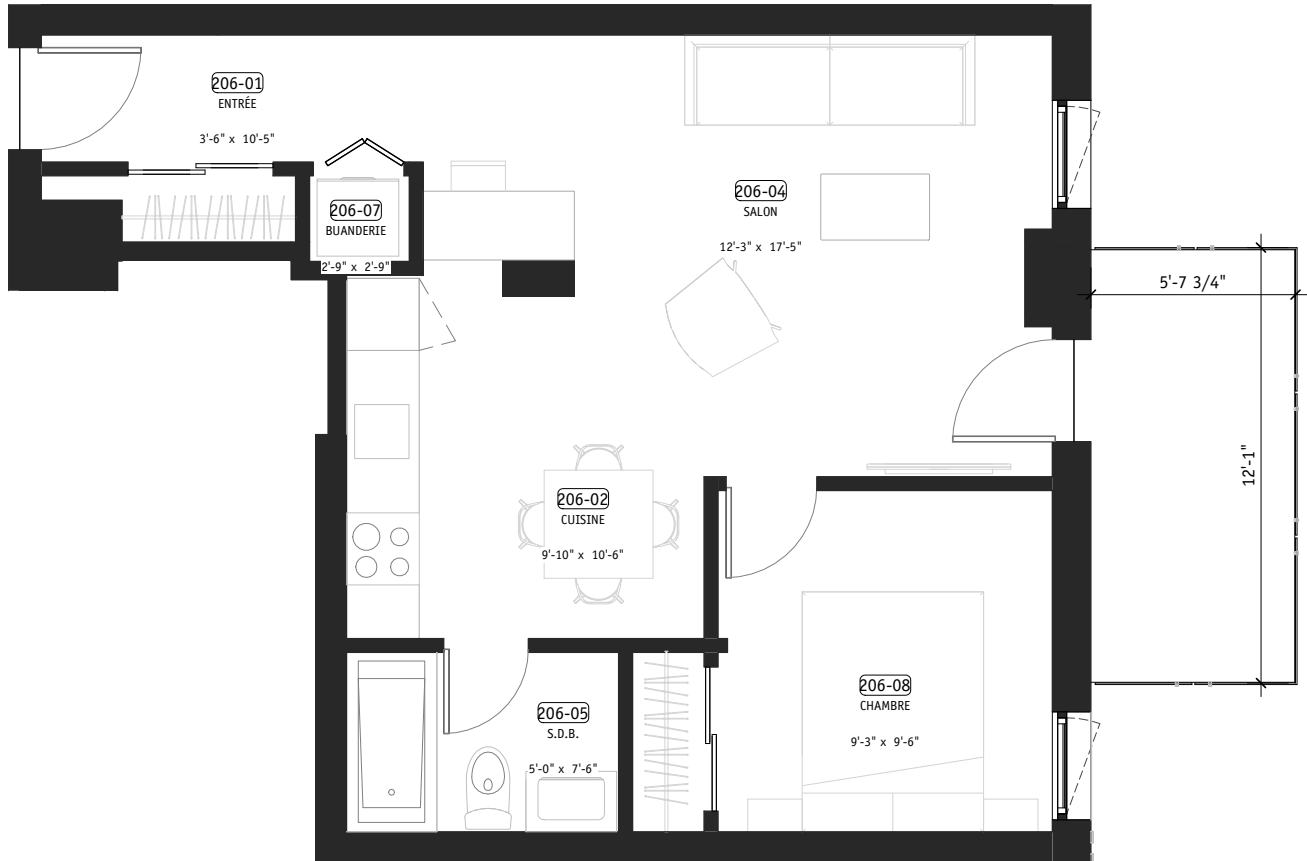

QV LOUTREMONT  
CONDOMINIUMS

SUITE  
**206**

CHAMBRE(S)  
**1**

SUPERFICIE BRUTE  
**540 pi<sup>2</sup>**

Entrée: 3' 6" X 10' 5"  
Cuisine: 9' 10" X 10' 6"  
Salon: 12' 3" X 17' 5"

Salle de bain: 5' 0" X 7' 6"  
Buanderie: 2' 9" X 2' 9"  
Chambre: 9' 3" X 9' 6"