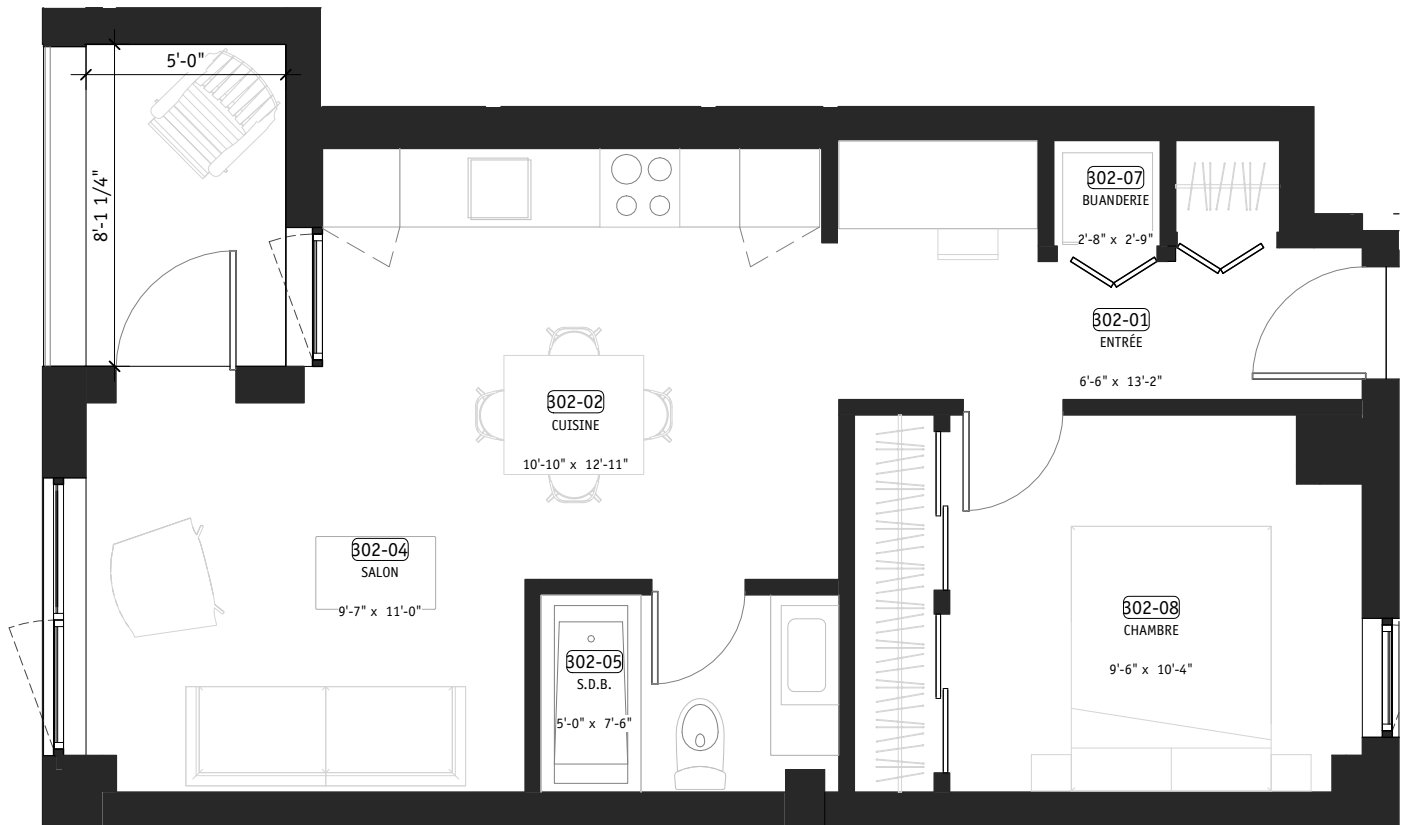

QV LOUTREMONT  
CONDOMINIUMS

SUITE  
**302**

CHAMBRE(S)  
**1**

SUPERFICIE BRUTE  
**542 pi<sup>2</sup>**

Entrée: 6' 6" X 13' 2"  
Cuisine: 10' 10" X 12' 11"  
Salon: 9' 7" X 11' 0"

Salle de bain: 5' 0" X 7' 6"  
Chambre: 9' 6" X 10' 4"  
Buanderie: 2' 8" X 2' 9"