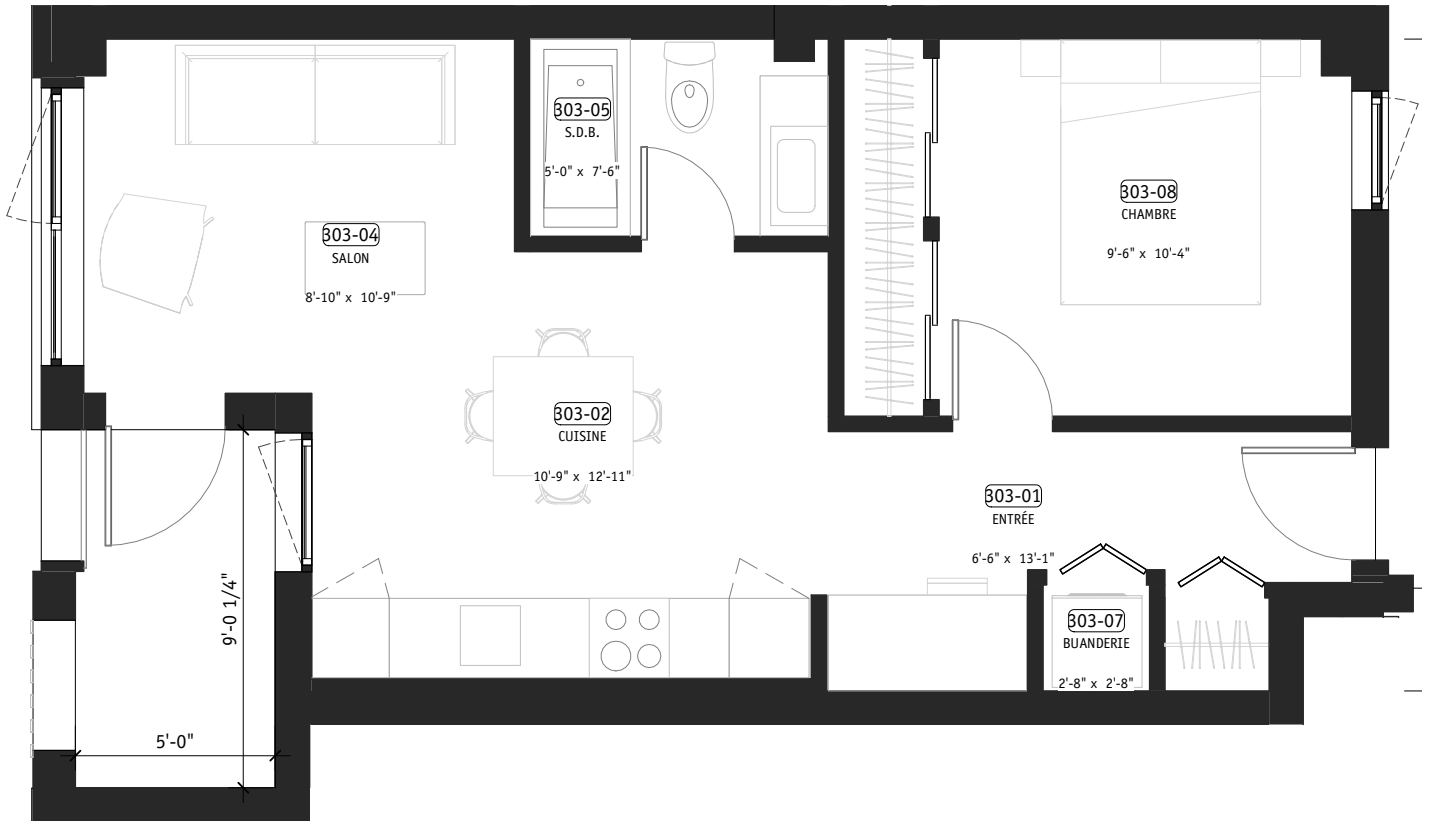

QV LOUTREMONT
CONDOMINIUMS

SUITE
303

CHAMBRE(S)
1

SUPERFICIE BRUTE
534 pi²

Entrée: 6' 6" X 13' 1"
Cuisine: 10' 9" X 12' 11"
Salon: 8' 10" X 10' 9"

Salle de bain: 5' 0" X 7' 6"
Chambre: 9' 6" X 10' 4"
Buanderie: 2' 8" X 2' 8"