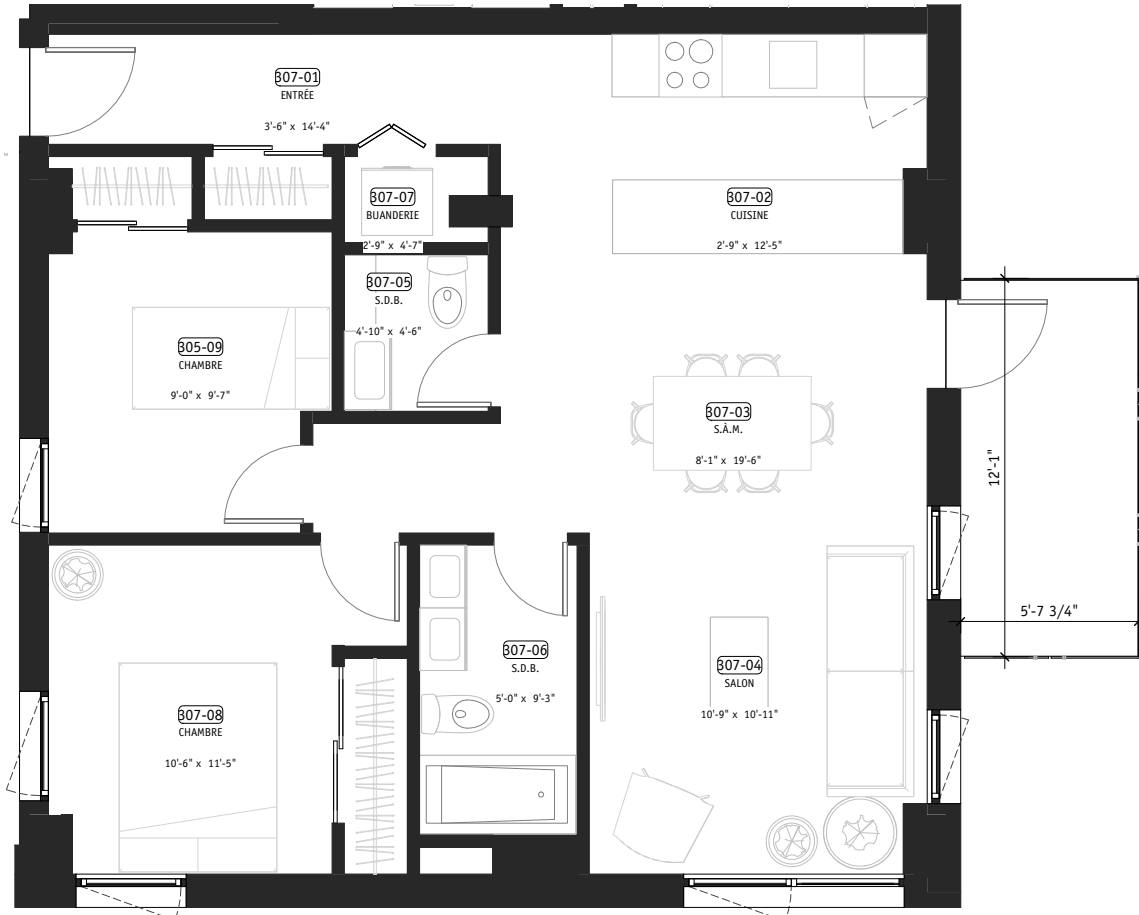

QV LOUTREMONT  
CONDOMINIUMS

SUITE	CHAMBRE(S)	SUPERFICIE BRUTE
<b>307</b>	<b>2</b>	<b>849 pi<sup>2</sup></b>
Entrée: 3' 6" X 14' 4"		Salle de bain: 4' 10" X 4' 6"
Cuisine: 2' 9" X 12' 5"		Buanderie: 2' 9" X 4' 7"
Salle à manger: 8' 1" X 19' 6"		Chambre: 10' 6" X 11' 5"
Salon: 10' 9" X 10' 11"		Chambre: 9' 0" X 9' 7"
Salle de bain: 5' 0" X 9' 3"		