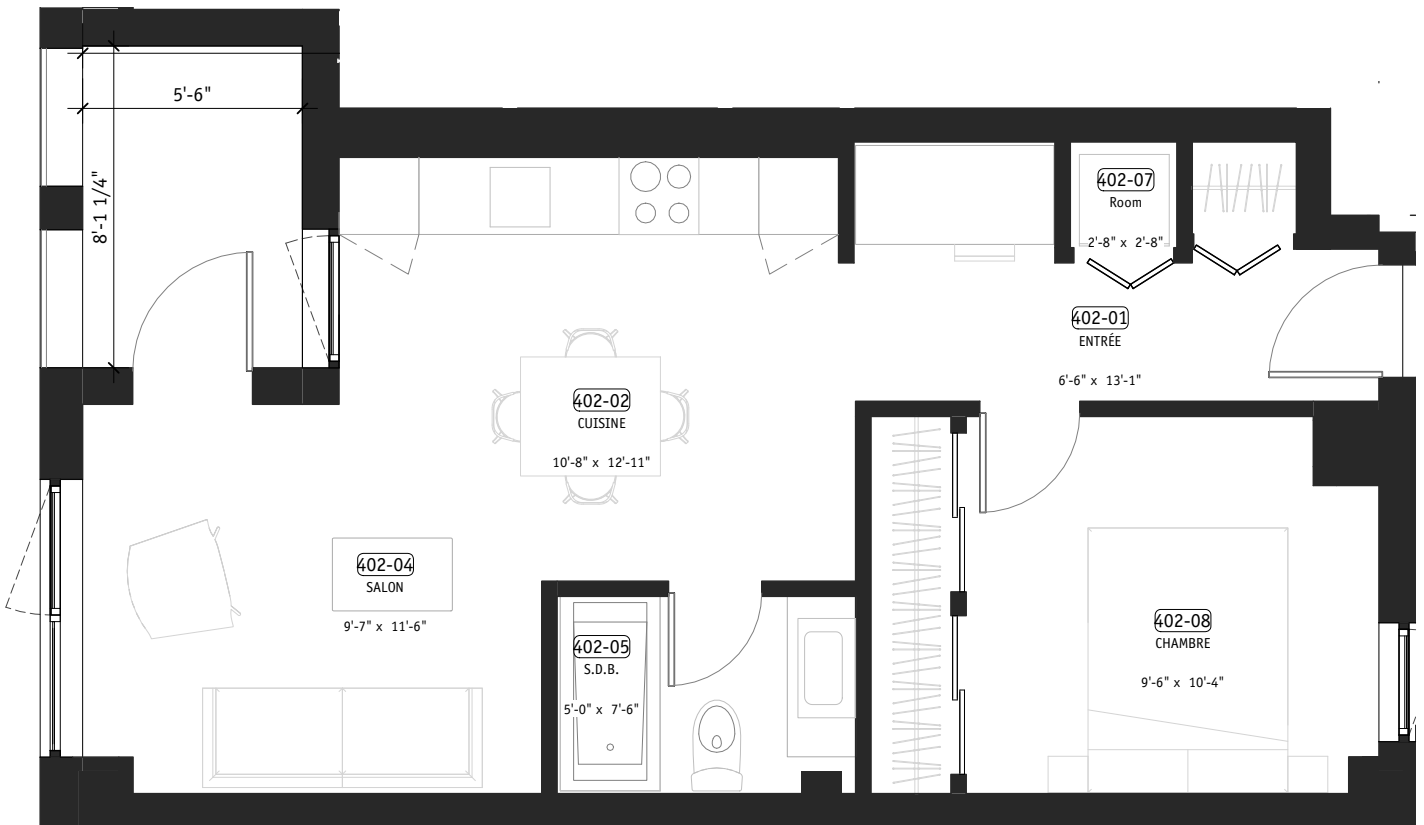

QV LOUTREMONT
CONDOMINIUMS

SUITE
402

CHAMBRE(S)
1

SUPERFICIE BRUTE
547 pi²

Entrée: 6' 6" X 13' 1"
Cuisine: 10' 8" X 12' 11"
Salon: 9' 7" X 11' 6"

Salle de bain: 5' 0" X 7' 6"
Chambre: 9' 6" X 10' 4"
Buanderie: 2' 8" X 2' 8"