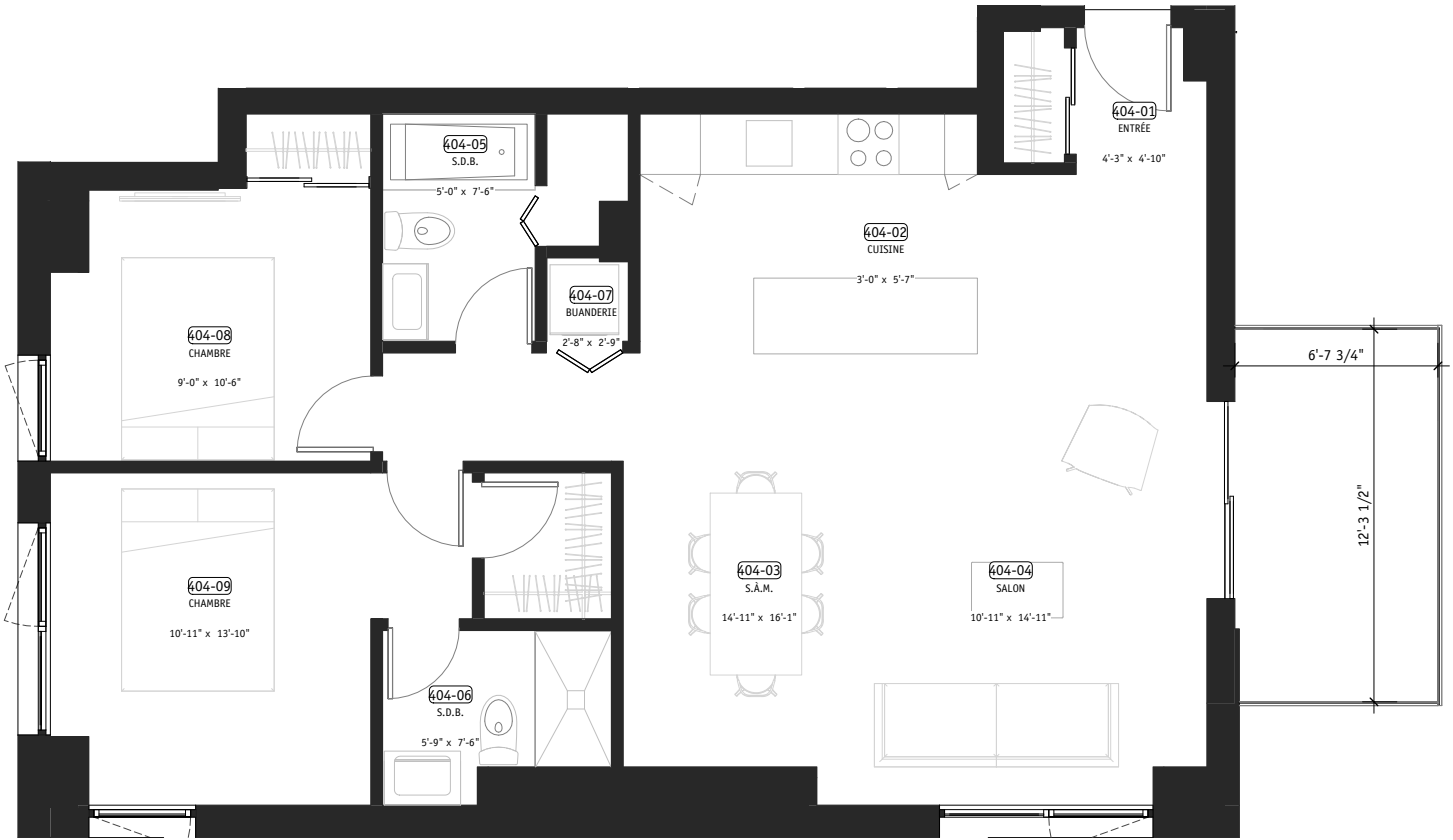

QV LOUTREMONT  
CONDOMINIUMS

SUITE	CHAMBRE(S)	SUPERFICIE BRUTE
<b>404</b>	<b>2</b>	<b>980 pi<sup>2</sup></b>
Entrée: 4' 3" X 4' 10"		Salle de bain: 5' 9" X 7' 6"
Cuisine: 3' 0" X 5' 7"		Buanderie: 2' 8" X 2' 9"
Salle à manger: 14' 11" X 16' 1"		Chambre: 9' 0" X 10' 6"
Salon: 10' 11" X 14' 11"		Chambre: 10' 11" X 13' 10"
Salle de bain: 5' 0" X 7' 6"		