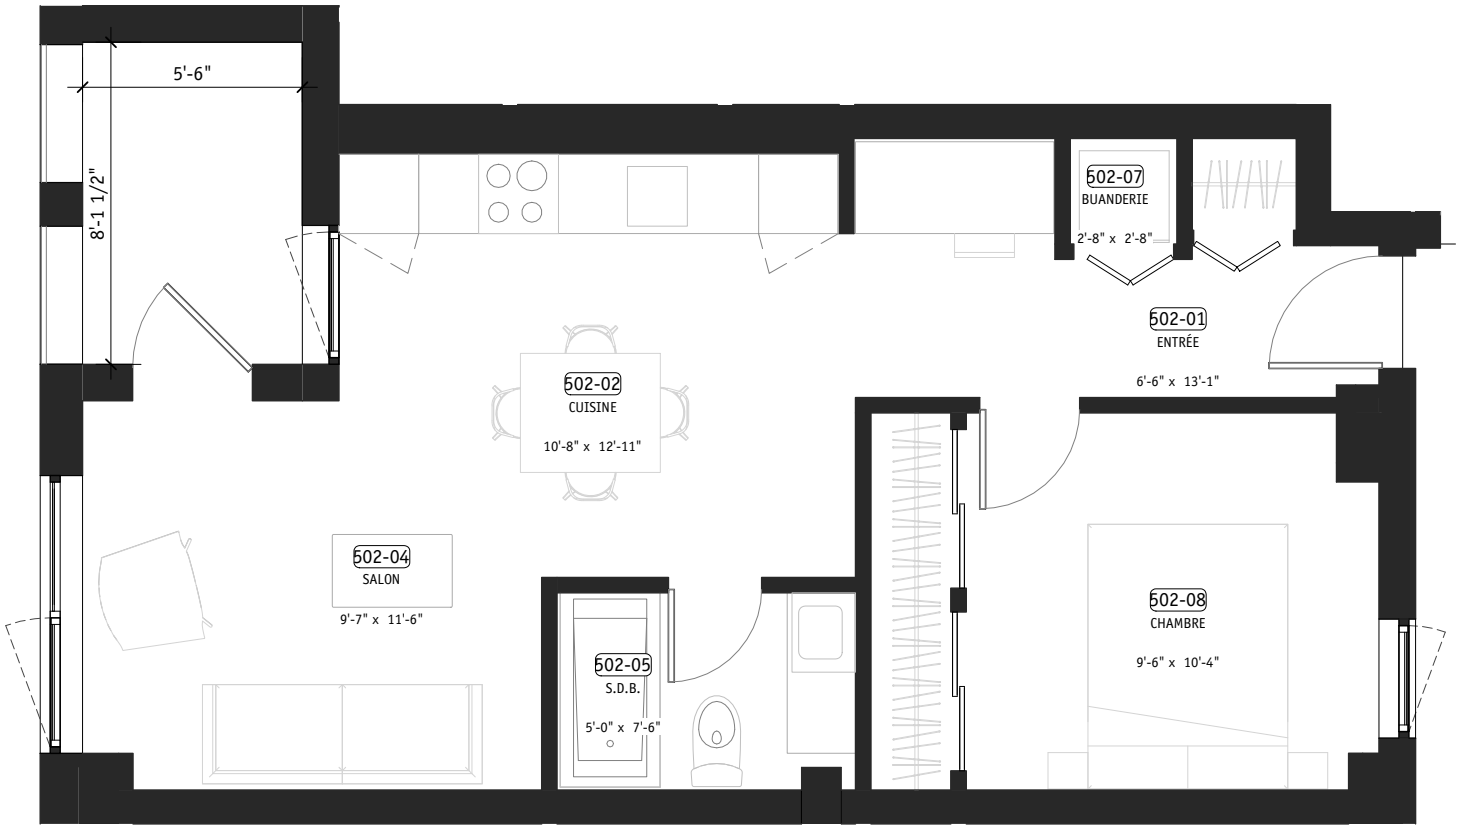

QV LOUTREMONT
CONDOMINIUMS

SUITE
502

CHAMBRE(S)
1

SUPERFICIE BRUTE
547 pi²

Entrée: 6' 6" X 13' 1"
Cuisine: 10' 8" X 12' 11"
Salon: 9' 7" X 11' 6"

Salle de bain: 5' 0" X 7' 6"
Chambre: 9' 6" X 10' 4"
Buanderie: 2' 8" X 2' 8"