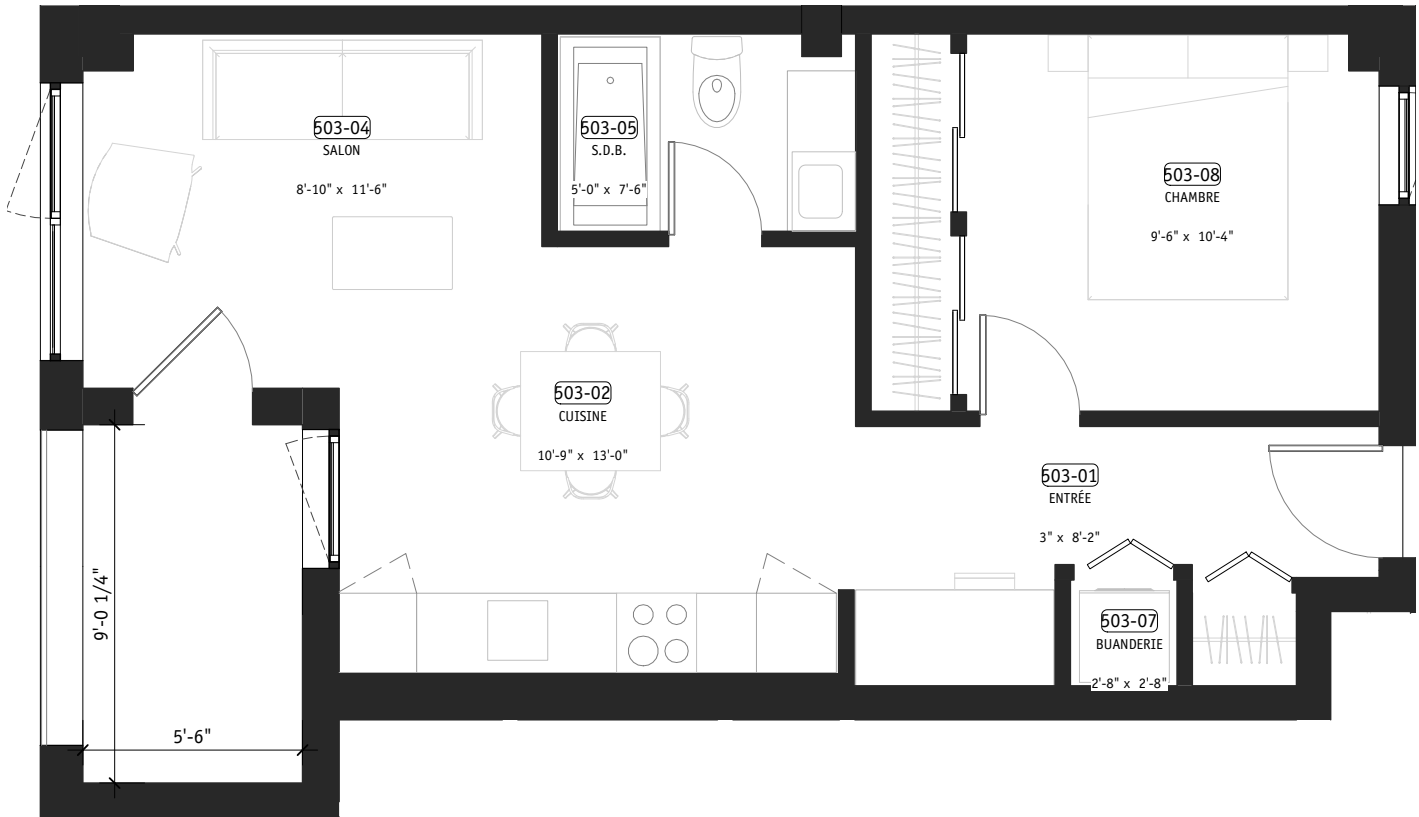

QV LOUTREMONT  
CONDOMINIUMS

SUITE  
**503**

CHAMBRE(S)  
**1**

SUPERFICIE BRUTE  
**542 pi<sup>2</sup>**

Entrée: 3' 0" X 8' 2"  
Cuisine: 10' 9" X 13' 0"  
Salon: 8' 10" X 11' 6"

Salle de bain: 5' 0" X 7' 6"  
Chambre: 9' 6" X 10' 4"  
Buanderie: 2' 8" X 2' 8"