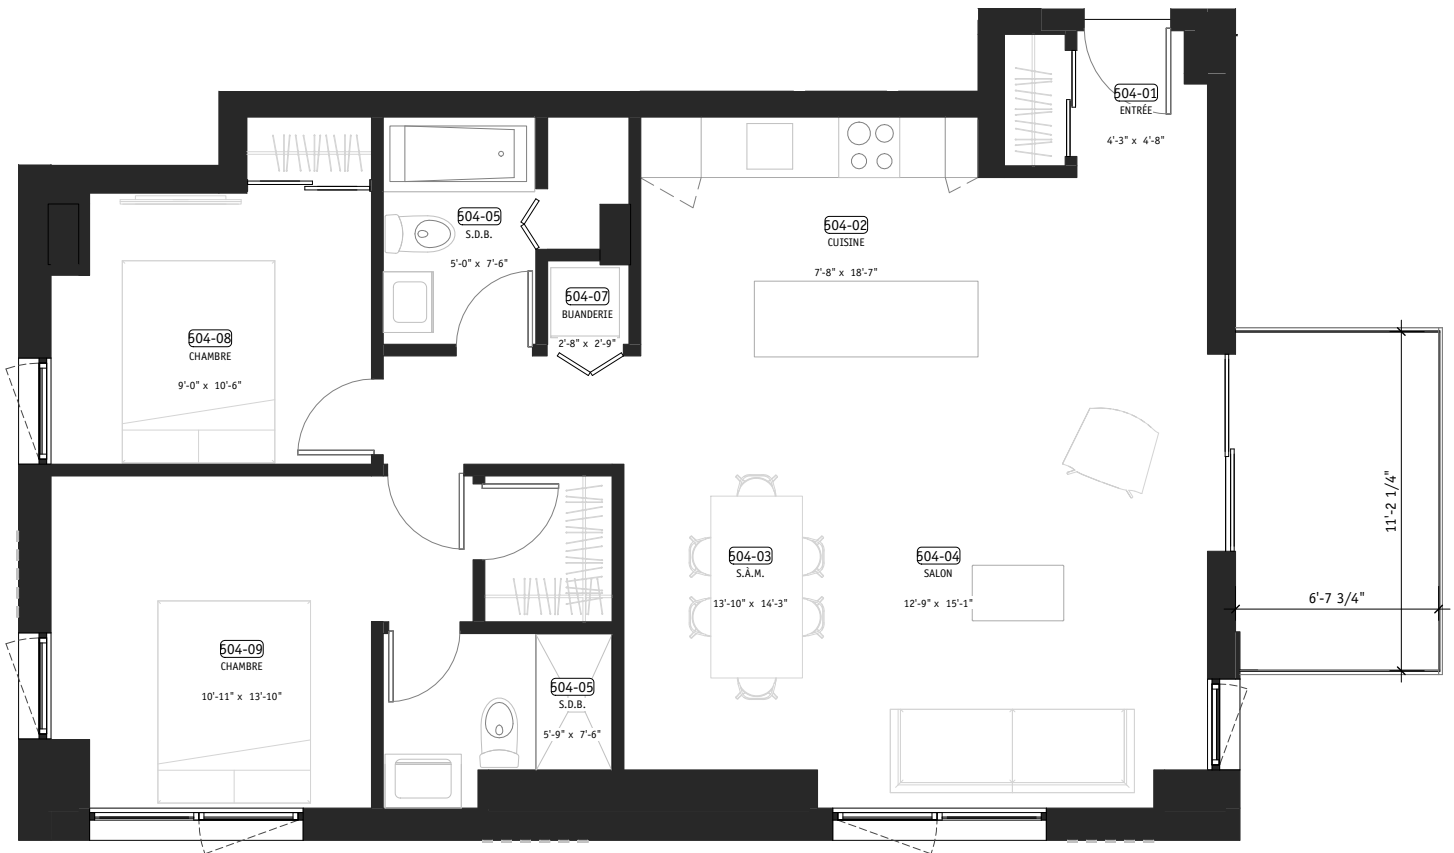

QV LOUTREMONT  
CONDOMINIUMS

SUITE  
**504**

CHAMBRE(S)  
**2**

SUPERFICIE BRUTE  
**980 pi<sup>2</sup>**

Entrée: 4' 3" X 4' 8"  
Cuisine: 7' 8" X 18' 7"  
Salle à manger: 13' 10" X 14' 3"  
Salon: 12' 9" X 15' 1"  
Salle de bain: 5' 0" X 7' 6"

Salle de bain: 5' 9" X 7' 6"  
Buanderie: 2' 8" X 2' 9"  
Chambre: 9' 0" X 10' 6"  
Chambre: 10' 11" X 13' 10"