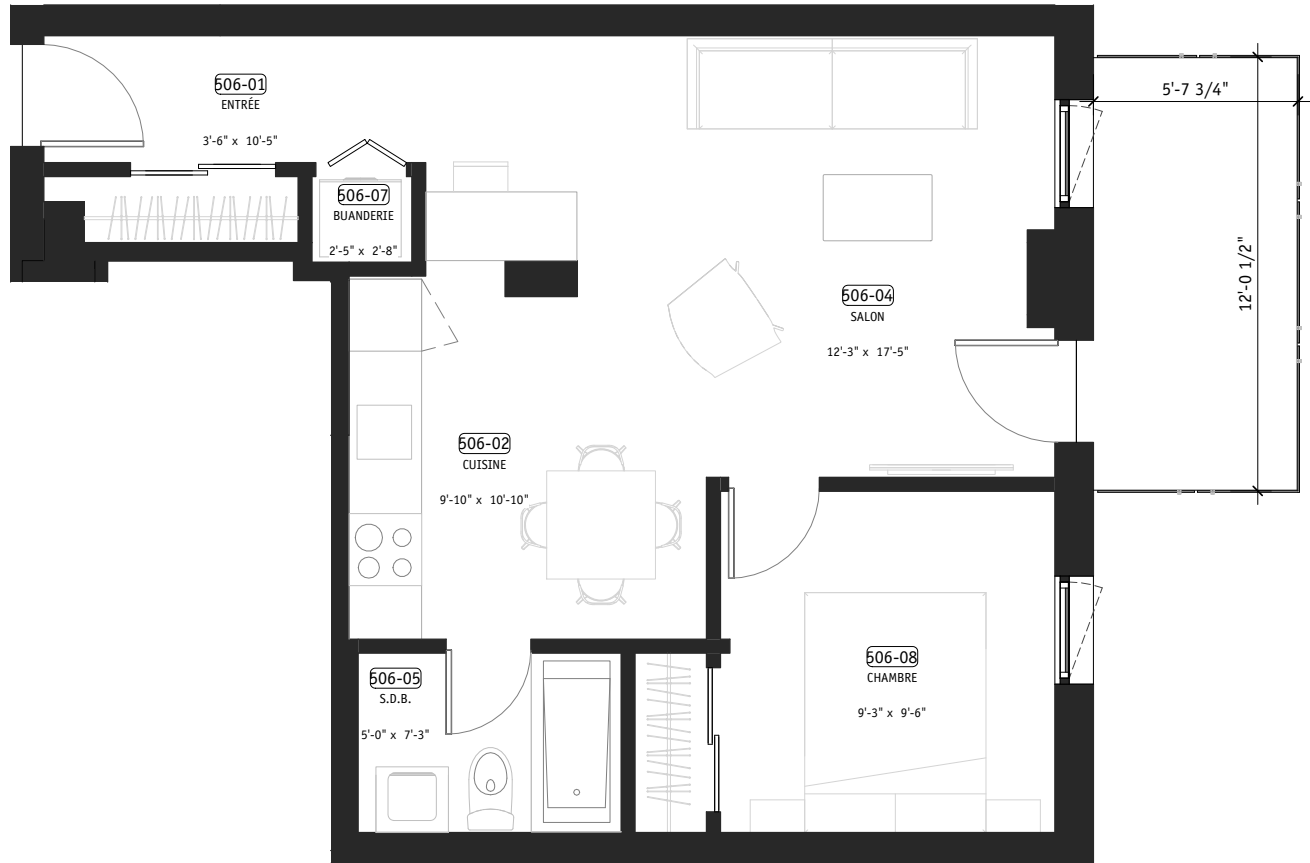

QV LOUTREMONT  
CONDOMINIUMS

SUITE  
**506**

CHAMBRE(S)  
**1**

SUPERFICIE BRUTE  
**540 pi<sup>2</sup>**

Entrée: 3' 6" X 10' 5"  
Cuisine: 9' 10" X 10' 10"  
Salon: 12' 3" X 17' 5"

Salle de bain: 5' 0" X 7' 3"  
Buanderie: 2' 5" X 2' 8"  
Chambre: 9' 3" X 9' 6"