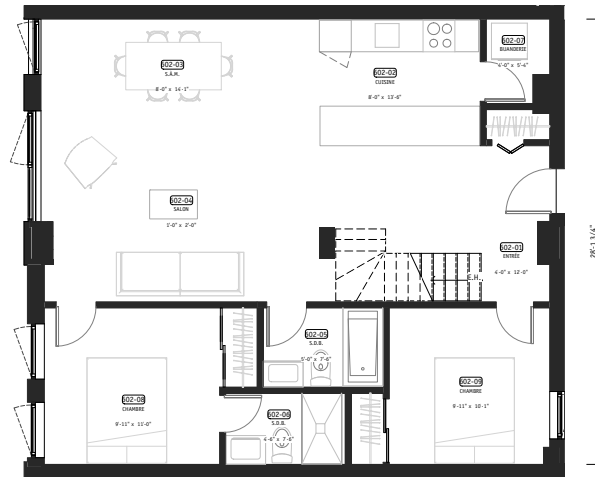

QV LOUTREMONT
CONDOMINIUMS

1 PLAN 602 - 6E ÉTAGE
A179 1/4" = 1'-0"

SUITE	CHAMBRE(S)	SUPERFICIE BRUTE
602	2	1114 pi²
Entrée: 4' 0" X 12' 0" Cuisine: 8' 0" X 13' 6" Salle à manger: 8' 0" X 14' 1" Salon: 1' 0" X 2' 0" Salle de bain: 5' 0" X 7' 6"		Salle de bain: 4' 6" X 7' 6" Chambre: 9' 11" X 11' 0" Chambre: 9' 11" X 10' 1" Buanderie: 4' 0" X 5' 4" Mezzanine: 9' 1" X 9' 5"