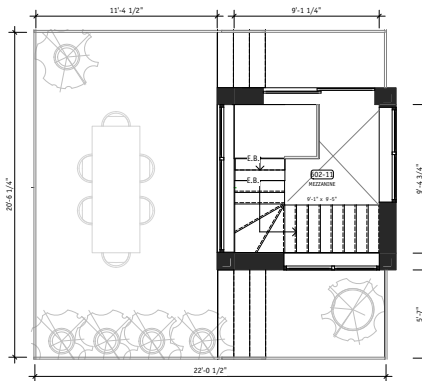

QV LOUTREMONT
CONDOMINIUMS

1 PLAN 602 - 6E ÉTAGE
A179 1/4" = 1'-0"

SUITE	CHAMBRE(S)	SUPERFICIE BRUTE
602	2	1114 pi²
Entrée: 4' 0" X 12' 0" Cuisine: 8' 0" X 13' 6" Salle à manger: 8' 0" X 14' 1" Salon: 1' 0" X 2' 0" Salle de bain: 5' 0" X 7' 6"		Salle de bain: 4' 6" X 7' 6" Chambre: 9' 11" X 11' 0" Chambre: 9' 11" X 10' 1" Buanderie: 4' 0" X 5' 4" Mezzanine: 9' 1" X 9' 5"