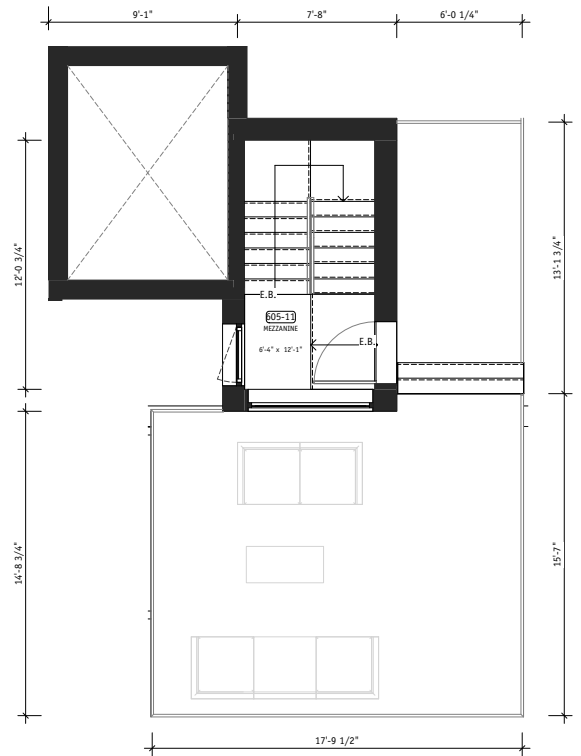

QV MOUTRENT
CONDOMINIUMS

2 PLAN 605 - MEZZ
A182 1/4" = 1'-0"

SUITE
605

CHAMBRE(S)
3

SUPERFICIE BRUTE
1280 pi²

Entrée: 3' 9" X 6' 3"
Cuisine: 8' 8" X 9' 7"
Salle à manger: 11' 3" X 13' 4"
Salon: 10' 11" X 14' 7"
Salle de bain: 5' 0" X 7' 8"

Salle de bain: 5' 0" X 7' 8"
Buanderie: 2' 11" X 5' 0"
Chambre: 11' 0" X 14' 2"
Chambre: 9' 5" X 10' 11"
Mezzanine: 6' 4" X 12' 1"