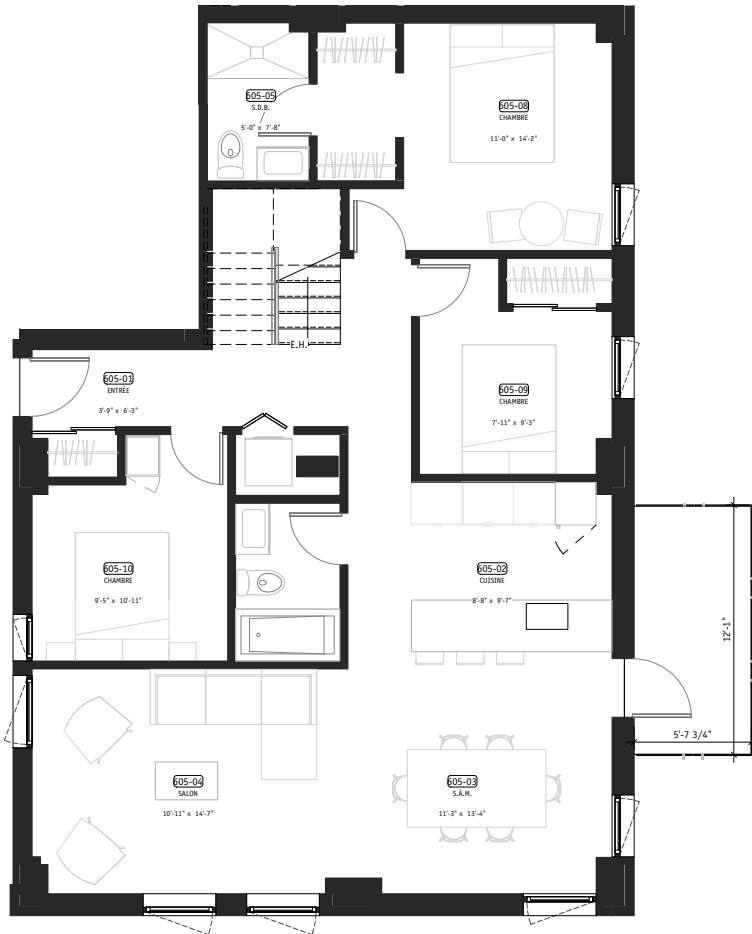

QV MOUTRENT
CONDOMINIUMS

2 PLAN 605 - MEZZ
A182 1/4" = 1'-0"

SUITE
605

CHAMBRE(S)
3

SUPERFICIE BRUTE
1280 pi²

Entrée: 3' 9" X 6' 3"
Cuisine: 8' 8" X 9' 7"
Salle à manger: 11' 3" X 13' 4"
Salon: 10' 11" X 14' 7"
Salle de bain: 5' 0" X 7' 8"

Salle de bain: 5' 0" X 7' 8"
Buanderie: 2' 11" X 5' 0"
Chambre: 11' 0" X 14' 2"
Chambre: 9' 5" X 10' 11"
Mezzanine: 6' 4" X 12' 1"